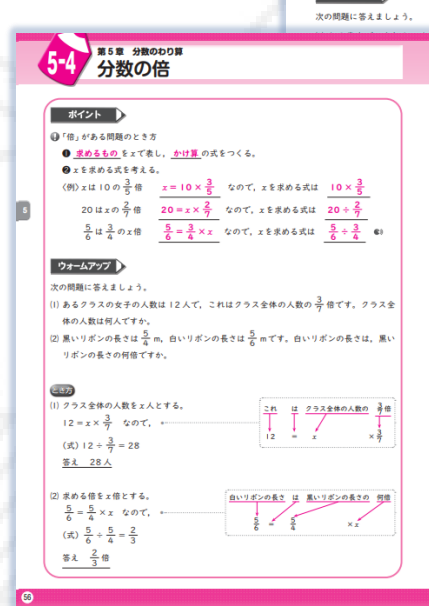

# ベストワン柏松葉校 教育方針

こんな教材を使っています！…学習状況や目標・ニーズにより変更可能！

全科目に対応！

- 学校準拠ワーク
  - 標準レベルテキスト
  - 上位～難関受験対策
  - 要点と基礎だけのかんたんテキスト
  - 中高一貫私立学校の学校指定教材
- などなど、学力レベルに合わせた教材をご用意。

英語は記号や穴埋めではなく  
“英文を書く”を意識した指導法！  
まずは基本例文を書いてみよう！

数学の基本はパターンの暗記と定着。  
似た問題を繰り返し解いてまず1つを  
完璧に→次のやり方が見えてくる！

単元が終わったら  
必ず小テストを実施！  
せっかく覚えたことを忘  
れないようチェック！